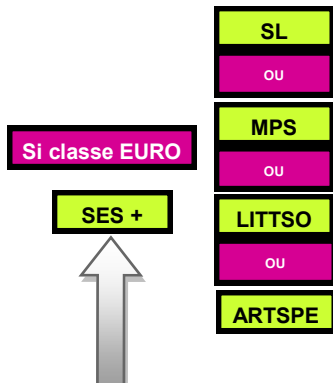

STRUCTURE DES FILIERES 2017 / 2018

La Maladière
 BP 90248 Sainte Savine
 10606 La Chapelle Saint Luc
 Tél : 03-25-72-15-50
 Fax : 03-25-72-15-99
 Contact : ce.0101016a@ac-reims.fr

Poursuites possibles au Lycée Herriot :
 BTS commerce international à référentiel commun européen
 BTS négociation et relation client

BTS métiers de la mode vêtements

Poursuite d'études : STS, IUT, CPGE, UNIVERSITE, ...

BAC L (littéraire)
 Un enseignement facultatif au choix
 Latin ou LV3 ou Danse ou Théâtre
 Classe EURO - DNL histoire-géographie
 Intégration soumise à la réussite à l'Eurotest en 3ème

BAC ES (économique et social)
 Un enseignement facultatif au choix
 Latin ou LV3 ou Danse ou Théâtre
 Classe EURO - DNL histoire-géographie
 Intégration soumise à la réussite à l'Eurotest en 3ème

BAC S (scientifique)
 Un enseignement facultatif au choix
 Latin ou LV3 ou Danse ou Théâtre
 Classe EURO - DNL histoire-géographie
 Intégration soumise à la réussite à l'Eurotest en 3ème