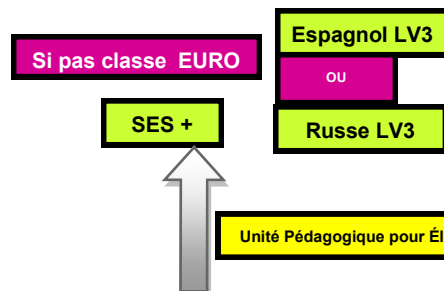

STRUCTURE DES FILIERES 2017 / 2018

La Maladière
 BP 90248 Sainte Savine
 10606 La Chapelle Saint Luc
 Tél : 03-25-72-15-50
 Fax : 03-25-72-15-99
 Contact : ce.0101016a@ac-reims.fr

Poursuites possibles au Lycée Herriot :
 BTS commerce international à référentiel commun européen
 BTS négociation et relation client

BTS métiers de la mode vêtements

Poursuite d'études : STS, IUT, CPGE, UNIVERSITE, ...

BAC L (littéraire)
 Un enseignement facultatif au choix
 Latin ou LV3 ou Danse ou Théâtre
 Classe EURO - DNL histoire-géographie
 Intégration soumise à la réussite à l'Eurotest en 3ème

BAC ES (économique et social)
 Un enseignement facultatif au choix
 Latin ou LV3 ou Danse ou Théâtre
 Classe EURO - DNL histoire-géographie
 Intégration soumise à la réussite à l'Eurotest en 3ème

BAC S (scientifique)
 Un enseignement facultatif au choix
 Latin ou LV3 ou Danse ou Théâtre
 Classe EURO - DNL histoire-géographie
 Intégration soumise à la réussite à l'Eurotest en 3ème