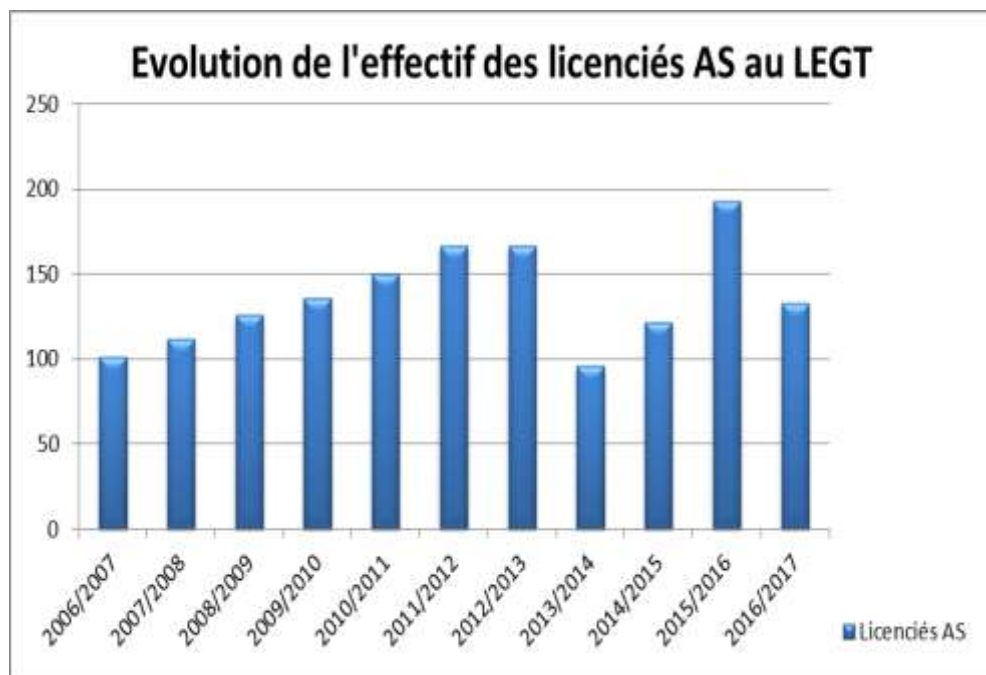

## L'ASSOCIATION SPORTIVE EN QUELQUES CHIFFRES AU LEGT

### LYCEE D'ENSEIGNEMENT GENERAL

Année Scolaire	2006/2007	2007/2008	2008/2009	2009/2010	2010/2011	2011/2012	2012/2013	2013/2014	2014/2015	2015/2016	2016/2017
Licenciés AS	101	112	126	136	150	167	167	96	122	193	133
Animateurs AS	3	3	3	3	3	3	3	3	5	3	3
Jeunes Officiels	14	8	14	13	31	20	21	3	22	23	25

→ Représentation graphique de l'évolution du nombre de licenciés à l'AS et jeunes officiels du lycée d'enseignement général