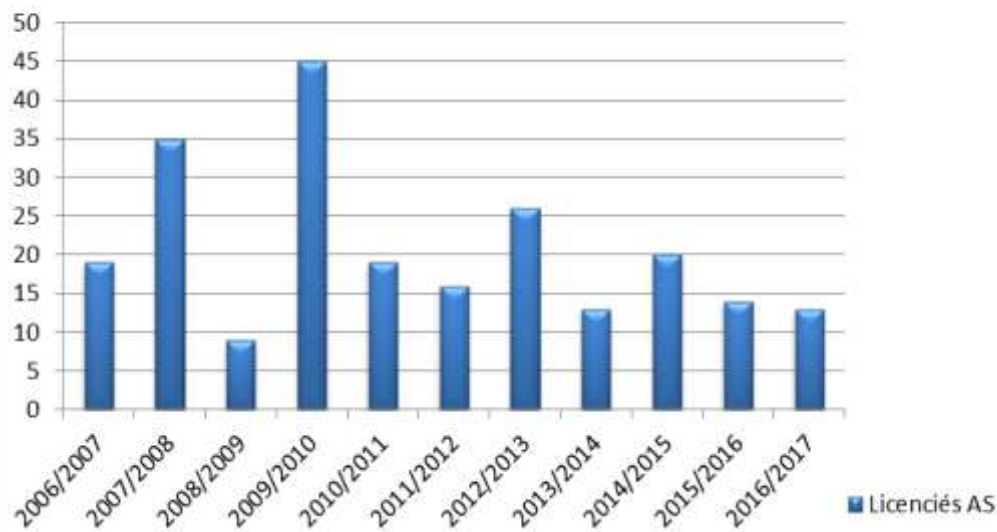

L'ASSOCIATION SPORTIVE EN QUELQUES CHIFFRES AU LP

LYCEE D'ENSEIGNEMENT PROFESSIONNEL

Année Scolaire	2006/2007	2007/2008	2008/2009	2009/2010	2010/2011	2011/2012	2012/2013	2013/2014	2014/2015	2015/2016	2016/2017
Licenciés AS	19	35	9	45	19	16	26	13	20	14	13
Animateurs AS	2	2	2	3	3	3	3	3	3	3	3
Jeunes Officiels	1	1	0	1	2	2	1	0	1	3	4

→ Représentation graphique de l'évolution du nombre de licenciés à l'AS et jeunes officiels du lycée d'enseignement général

Evolution de l'effectif des licenciés AS au LP