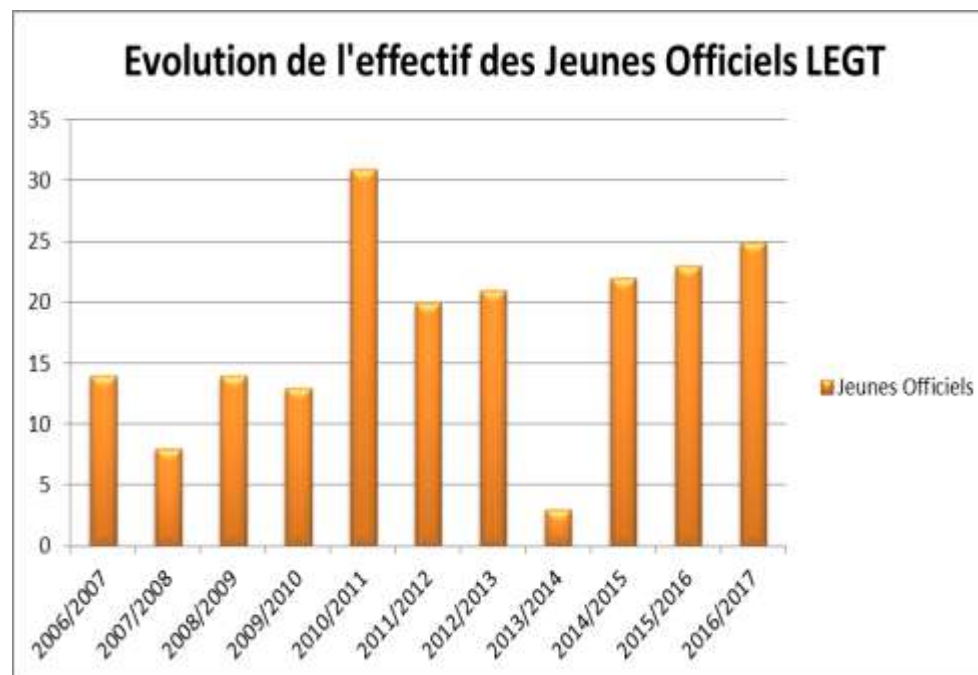

## L'ASSOCIATION SPORTIVE EN QUELQUES CHIFFRES AU LEGT

### LYCEE D'ENSEIGNEMENT GENERAL

Année Scolaire	2006/2007	2007/2008	2008/2009	2009/2010	2010/2011	2011/2012	2012/2013	2013/2014	2014/2015	2015/2016	2016/2017
Licenciés AS	101	112	126	136	150	167	167	96	122	193	133
Animateurs AS	3	3	3	3	3	3	3	3	5	3	3
Jeunes Officiels	14	8	14	13	31	20	21	3	22	23	25

→ Représentation graphique de l'évolution du nombre de licenciés à l'AS et jeunes officiels du lycée d'enseignement général